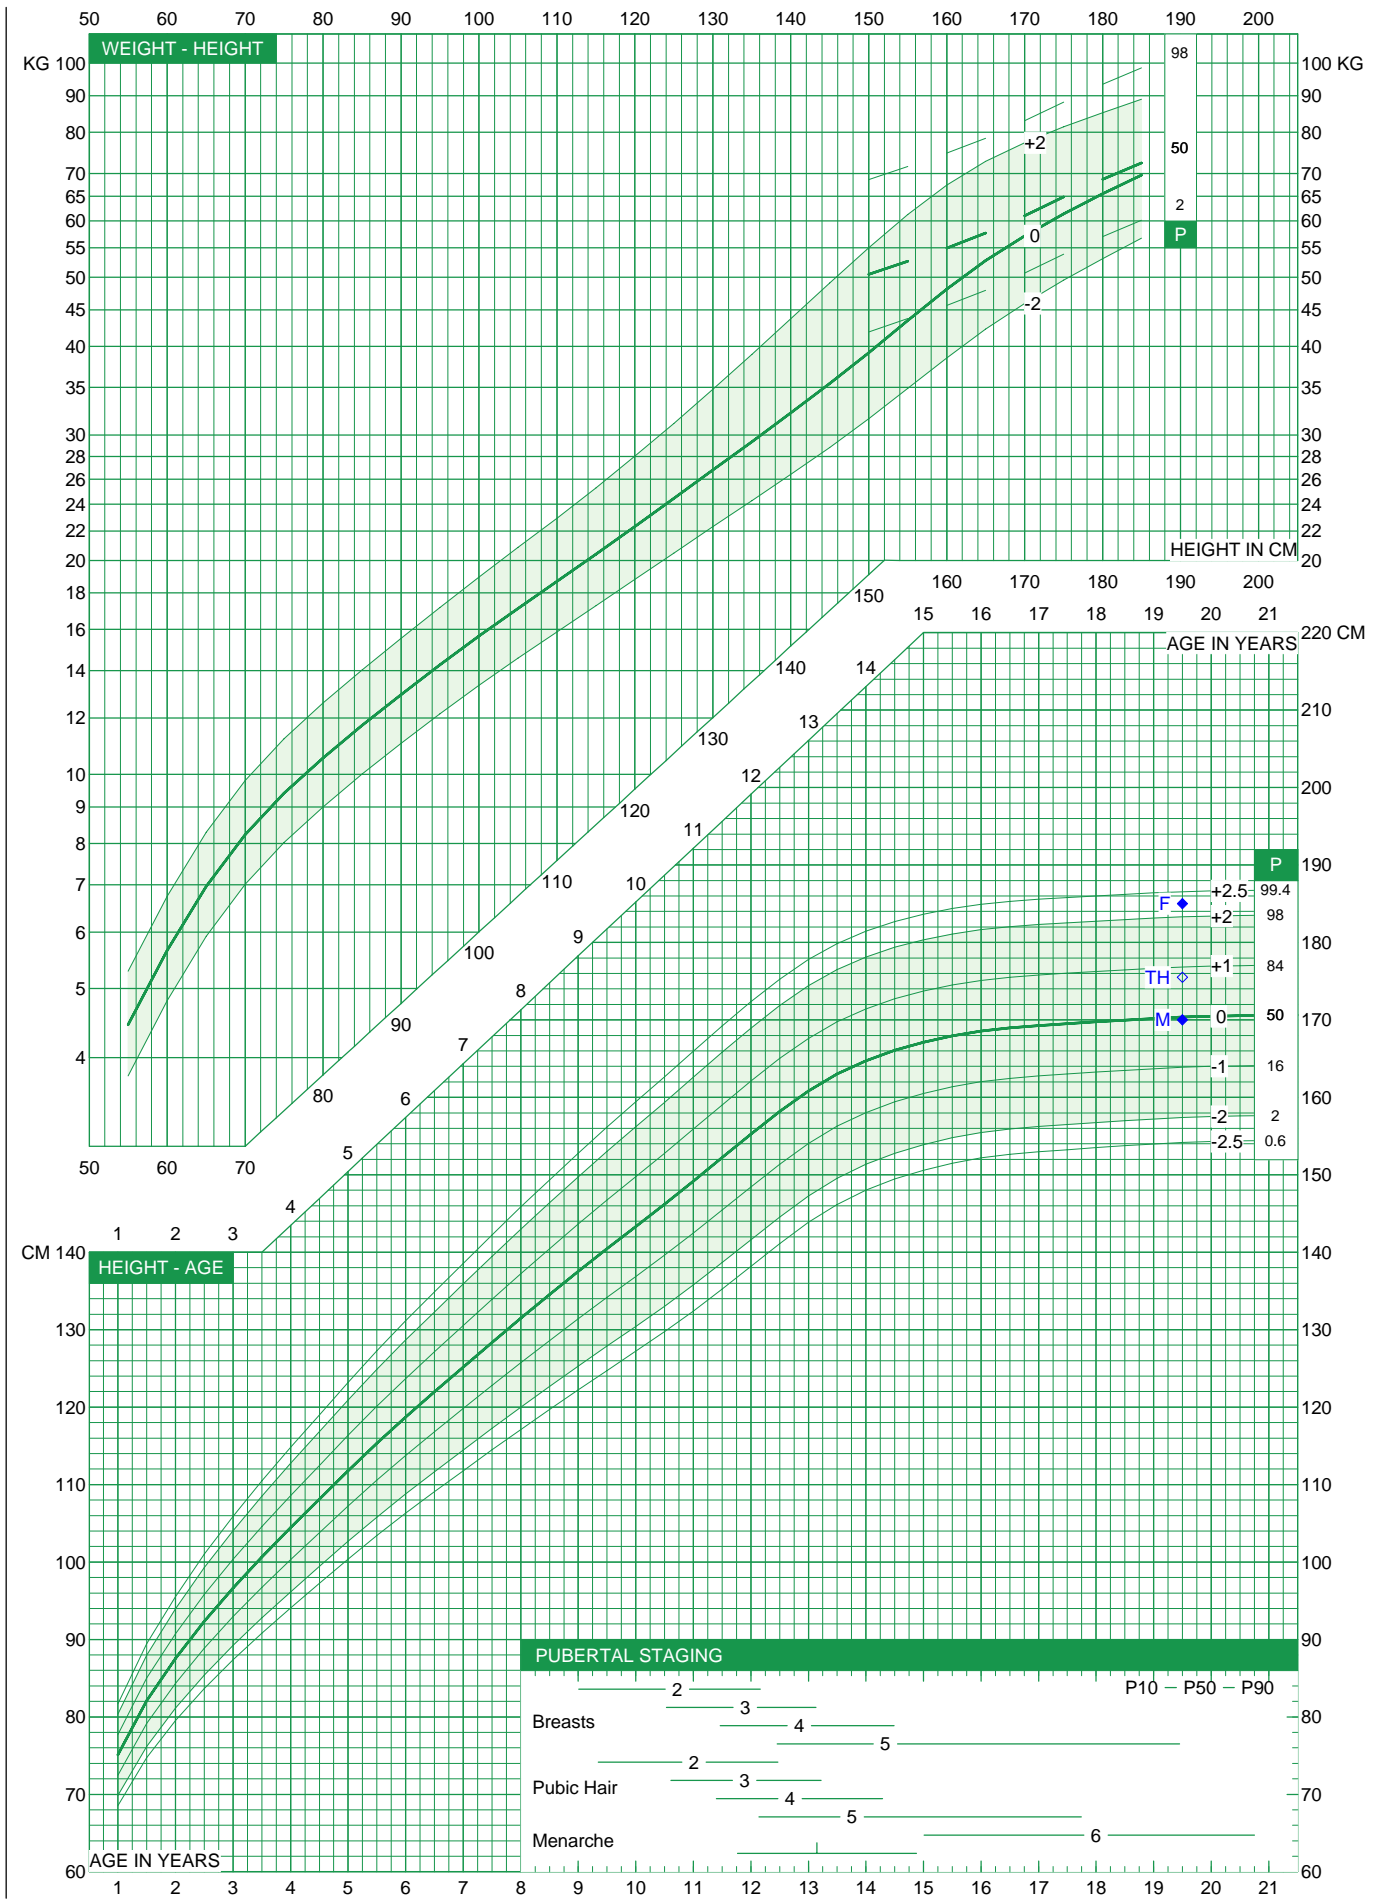

GROEIDIAGRAM 1-21 JAAR MEISJES

Naam MRS Y			
Geboortedatum 18/5/2000		Reg. nr 2	
Vader (g) 185.00 cm	Moeder (g) 170.00 cm	TH 175.50 cm	

< 16 jaar —————
> 16 jaar - - - - -

GROEIDIAGRAM 1-21 JAAR MEISJES

Naam MRS Y			
Geboortedatum 18/5/2000		Reg. nr 2	
Vader (g) 185.00 cm	Moeder (g) 170.00 cm	TH 175.50 cm	